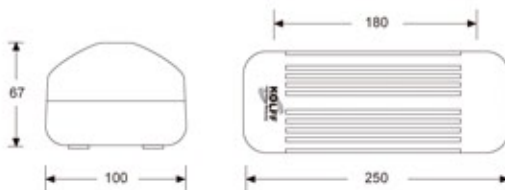

Pictogramas Opcionales

Curva Fotométrica

Accesorios

Dimensiones

Modelos	KOLF STYLO 60	KOLFF STYLO 220
Tipo	Equipo autónomo no permanente	
Aplicación	Antipánico, evacuación y señalización	
Luminaria	Fluorescente PL-S con difusor de policarbonato transparente	
Superficie Iluminada*	15 mts ²	60 mts ²
Potencia	6 W	9 W
Flujo luminoso	60 lúmenes (lm)	220 lúmenes (lm)
Alimentación	220 V 50 Hz	
Autonomía	1 Hr. 30 Min.	
Batería	Níquel-Cadmio sellada, libre de mantenimiento y vida útil mínima de 4 años	
Cargador	Automático	
Tiempo de carga	24 Hrs.	
Cuerpo	Polímero ABS autoextinguible	
Indicadores luminosos	2 LED para alimentación 220 VAC, carga y descarga de la batería	
Índice de protección	IP-42	
Peso	383 grs.	
Accesorios	KIT de suspensión 30 cm. Difusor banderola serie STYLO	