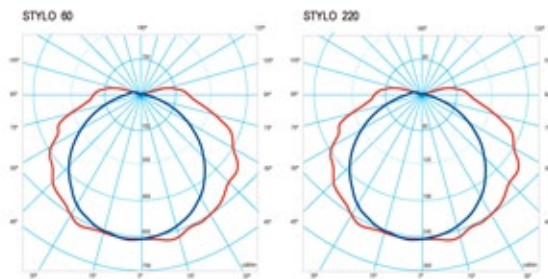

Curva Fotométrica

Accesorios