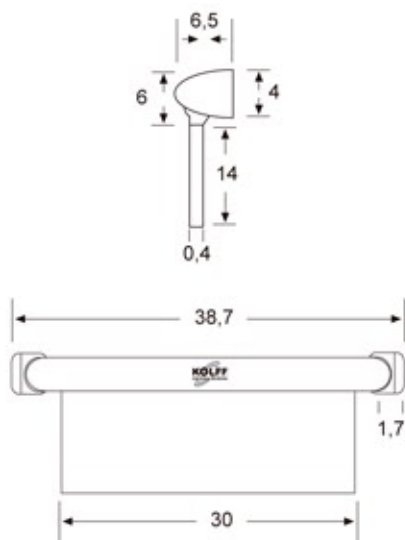

KOLFF DOCCE LED

▶ 3 Hrs.

SEÑALIZACIÓN

- ▶ Diseñado para montaje en superficie, suspendido o lateral.
- ▶ Led indicador de carga.
- ▶ Encendido automático e instantáneo ante cortes de energía eléctrica.
- ▶ Garantía KOLFF.

Dimensiones (mm)

Pictogramas Opcionales

Modelo	KOLFF DOCCE LED
Tipo	Equipo autónomo con señalización permanente
Aplicación	Señalización, evacuación y antipánico
Lámpara	12 Leds de alta luminosidad
Alimentación	220 V 50 / 60 Hz
Autonomía	3 Hrs.
Batería	Níquel-Cadmio sellada, libre de mantenimiento y vida útil mínima de 4 años
Cargador	Automático
Tiempo de carga	12 Hrs.
Cuerpo	Plástico inyectado autoextinguible
Indicadores luminosos	LED para alimentación 220VAC y carga de batería
Índice de protección	IP-43
Peso	900 grs.