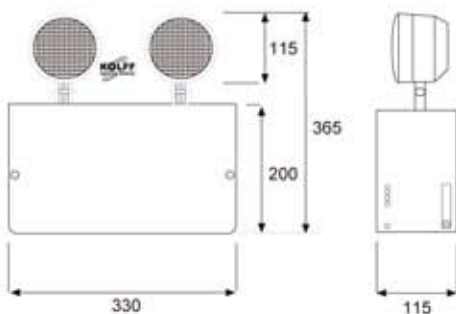

Curva Fotométrica

Dimensiones (mm)

Modelos	KOLFF ET-2000	KOLFF ET-2000 R
Tipo	Equipo autónomo no permanente	
Aplicación	Evacuación, antipánico y trabajos peligrosos	
Luminaria	2 focos sellados halógenos 12V direccionales	
Potencia	2 x 35W	
Superficie Iluminada*	200 mts ²	
Alimentación	220 V 50 / 60 Hz	
Autonomía	2 Hrs. 30 Min.	4 Hrs.
Batería	12 V sellada y libre de mantenimiento	
Cargador	Automático CSD (protección de sobrecarga y descarga profunda de la batería)	
Tiempo de carga	24 Hrs.	
Gabinete	Metálico con pintura electroestática	
Indicadores luminosos	Alimentación 220 VAC, carga y descarga de la batería	
Controles	Pulsador de prueba	
Índice de protección	IP-42	
Peso	8.5 kgr.	12 kgr.