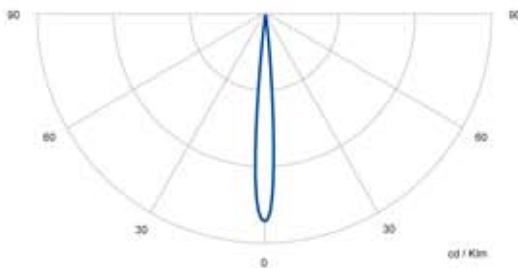

ILUMINACIÓN DE EMERGENCIA

KOLFF es una empresa certificada ISO 9001:2008

KOLFF ET - 2000 ▶ 2 Hrs. 30 Min.

KOLFF ET - 2000 R ▶ 4 Hrs.

2x35W 200mts²

- ▶ Modelo con lámparas halógenas selladas de alta eficiencia.
- ▶ Equipo robusto para uso interior.
- ▶ Gabinete de acero.
- ▶ Alta confiabilidad de operación ante cortes de energía eléctrica.
- ▶ Encendido automático e instantáneo ante cortes de energía eléctrica.
- ▶ Montaje mural.
- ▶ Garantía KOLFF.

Curva Fotométrica

Dimensiones (mm)

Modelos	KOLFF ET-2000	KOLFF ET-2000 R
Tipo	Equipo autónomo no permanente	
Aplicación	Evacuación, antipánico y trabajos peligrosos	
Luminaria	2 focos sellados halógenos 12V direccionales	
Potencia	2 x 35W	
Superficie Iluminada*	200 mts ²	
Alimentación	220 V 50 / 60 Hz	
Autonomía	2 Hrs. 30 Min.	4 Hrs.
Batería	12 V sellada y libre de mantenimiento	
Cargador	Automático CSD (protección de sobrecarga y descarga profunda de la batería)	
Tiempo de carga	24 Hrs.	
Gabinete	Metálico con pintura electroestática	
Indicadores luminosos	Alimentación 220 VAC, carga y descarga de la batería	
Controles	Pulsador de prueba	
Índice de protección	IP-42	
Peso	8.5 kgr.	12 kgr.