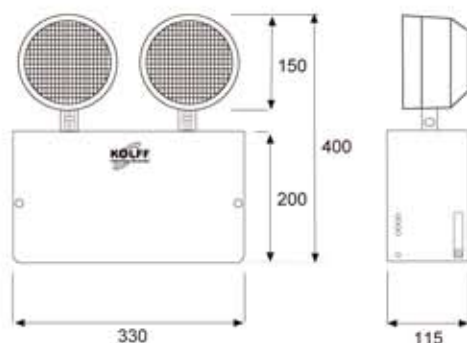

ILUMINACIÓN DE EMERGENCIA

KOLFF KC-2000 H ▶ 3 Hrs.

2x50W 300mts²

- ▶ Modelo con lámparas halógenas selladas de gran capacidad luminica y alta eficiencia.
- ▶ Equipo robusto para uso interior.
- ▶ Indicado para espacios interiores amplios o de gran altura.
- ▶ Gabinete de acero.
- ▶ Alta confiabilidad de operación ante cortes de energía eléctrica.
- ▶ Encendido automático e instantáneo ante cortes de energía eléctrica.
- ▶ Montaje mural.
- ▶ Garantía KOLFF.

Curva Fotométrica

Dimensiones (mm)

Modelo	KOLFF KC - 2000 H
Tipo	Equipo autónomo no permanente
Aplicación	Evacuación, antipánico y trabajos peligrosos
Luminaria	2 focos sellados halógenos 12V direccionales
Potencia	2 x 50W
Superficie Iluminada*	300 mts ²
Alimentación	220 V 50 / 60 Hz
Autonomía	3 Hrs.
Batería	12 V sellada y libre de mantenimiento
Cargador	Automático CSD (protección de sobrecarga y descarga profunda de la batería)
Tiempo de carga	24 Hrs.
Gabinete	Metálico con pintura electroestática
Indicadores luminosos	Alimentación 220 VAC, carga y descarga de la batería
Índice de protección	IP-42
Peso	12,5 kgr.