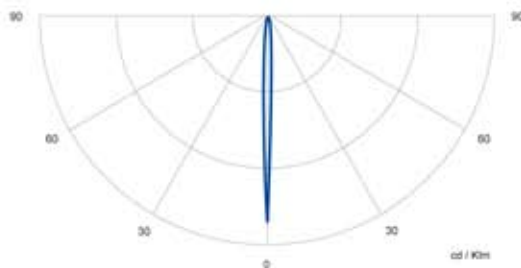

ILUMINACIÓN DE EMERGENCIA

KOLFF KC-2000 H ▶ 3 Hrs.

2x50W 300mts²

- ▶ Modelo con lámparas halógenas selladas de gran capacidad luminica y alta eficiencia.
- ▶ Equipo robusto para uso interior.
- ▶ Indicado para espacios interiores amplios o de gran altura.
- ▶ Gabinete de acero.
- ▶ Alta confiabilidad de operación ante cortes de energía eléctrica.
- ▶ Encendido automático e instantáneo ante cortes de energía eléctrica.
- ▶ Montaje mural.
- ▶ Garantía KOLFF.

Curva Fotométrica

Dimensiones (mm)

Modelo	KOLFF KC - 2000 H
Tipo	Equipo autónomo no permanente
Aplicación	Evacuación, antipánico y trabajos peligrosos
Luminaria	2 focos sellados halógenos 12V direccionales
Potencia	2 x 50W
Superficie Iluminada*	300 mts ²
Alimentación	220 V 50 / 60 Hz
Autonomía	3 Hrs.
Batería	12 V sellada y libre de mantenimiento
Cargador	Automático CSD (protección de sobrecarga y descarga profunda de la batería)
Tiempo de carga	24 Hrs.
Gabinete	Metálico con pintura electroestática
Indicadores luminosos	Alimentación 220 VAC, carga y descarga de la batería
Índice de protección	IP-42
Peso	12,5 kgr.