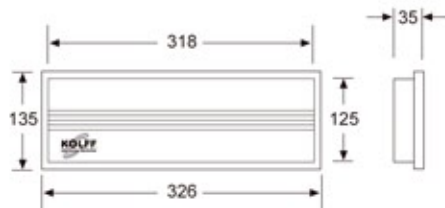

Curva Fotométrica

Dimensiones (mm)

Pictogramas Opcionales

Modelo	KOLFF PLANISSIMO LED
Tipo	Equipo autónomo no permanente
Aplicación	Señalización, antipánico y evacuación
Luminaria	LED alta eficiencia
Potencia	6 W
Flujo luminoso	60 lúmenes (lm)
Superficie iluminada*	16 mts ²
Alimentación	220 V 50 / 60 Hz
Autonomía	1 Hr. 30 Min.
Batería	Níquel-Cadmio sellada, libre de mantenimiento y vida útil mínima de 4 años
Cargador	Automático
Tiempo de carga	24 Hrs.
Cuerpo	Polímero ABS autoextinguible
Indicadores luminosos	Diodo LED larga duración
Índice de protección	IP-42
Peso	726 grs.