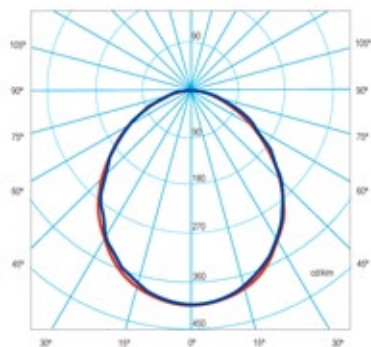

Curva Fotométrica

Dimensiones (mm)

Pictogramas Opcionales

Modelo	KOLFF PLANISSIMO LED
Tipo	Equipo autónomo no permanente
Aplicación	Señalización, antipánico y evacuación
Luminaria	LED alta eficiencia
Potencia	6 W
Flujo luminoso	60 lúmenes (lm)
Superficie iluminada*	16 mts ²
Alimentación	220 V 50 / 60 Hz
Autonomía	1 Hr. 30 Min.
Batería	Níquel-Cadmio sellada, libre de mantenimiento y vida útil mínima de 4 años
Cargador	Automático
Tiempo de carga	24 Hrs.
Cuerpo	Polímero ABS autoextinguible
Indicadores luminosos	Diodo LED larga duración
Índice de protección	IP-42
Peso	726 grs.