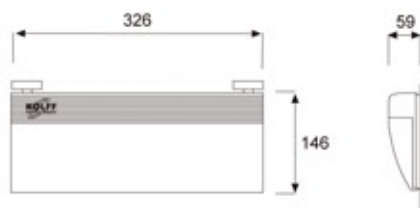

FLUORESCENTE

Pictogramas Opcionales

Curva Fotométrica

Dimensiones (mm)

Modelo	KOLFF VOLUTTA SIMPLE
Tipo	Equipo autónomo no permanente
Aplicación	Señalización, antipánico y evacuación
Luminaria	Fluorescente T5 con difusor de policarbonato
Potencia	6 W
Flujo luminoso	68 lúmenes (lm)
Superficie iluminada*	20 mts ²
Alimentación	220 V 50 / 60 Hz
Autonomía	1 Hr. 30 Min.
Batería	Níquel-Cadmio sellada, libre de mantenimiento y vida útil mínima de 4 años
Cargador	Automático
Tiempo de carga	24 Hrs.
Cuerpo	Polímero ABS autoextinguible
Índice de protección	IP-42
Peso	650 grs.