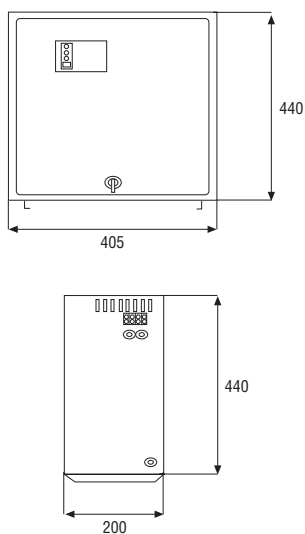

Dimensiones (mm)

Modelo	KOLFF KC - 70
Alimentación	220 VAC 50 Hz / 60 Hz
Aplicación	Respaldo de energía para iluminación de emergencia. Uso interior
Potencia de salida	210 W
Voltaje de salida	12 ó 24 VDC
Conexiones	Cable de conexión 220 VAC y borneras de salida laterales
Autonomía	2 Hrs.
Protecciones	Protecciones de entrada y salida
Batería	2 baterías de 12 V / 26 AH selladas y libres de mantenimiento
Tiempo de carga	24 Hrs.
Indicadores luminosos	Alimentación 220 VAC, carga y descarga de la batería
Controles	Pulsador de prueba y automático interior
Gabinete	Metálico con pintura electrostática
Índice de protección	IP - 42
Peso	28 Kgr.

Uso	Gabinete	Batería
▶ Interior