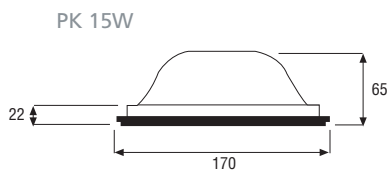

KOLFF es una empresa certificada ISO 9001:2000 por Underwriters Laboratories.

ILUMINACIÓN DE EMERGENCIA

LUMINARIAS

PARA CENTRALES DE EMERGENCIA KOLFF

- Luminarias de 12 ó 24 VDC para conexión directa a centrales de emergencia KOLFF.
- Ideales para montaje interior en hospitales, hoteles y colegios.
- Autonomía variable, dependiendo de la central utilizada y la cantidad de luminarias conectadas al sistema.
- Variedad de modelos disponibles.
- Montaje superficial o embutido.
- Garantía KOLFF.

Dimensiones (mm)

Modelo	Descripción
TK 15W 12V	Fluorescente 15 Watt / 12 VDC
TK 15W 24V	Fluorescente 15 Watt / 24 VDC
PK 15W 12V	Incandescente 15 Watt / 12 VDC
PK 15W 24V	Incandescente 15 Watt / 24 VDC
EK 20W 12V	Halógena embutida 20 Watt / 12 VDC
EK 20W 24V	Halógena embutida 20 Watt / 24 VDC