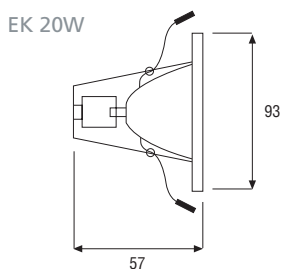

KOLFF es una empresa certificada ISO 9001:2000 por Underwriters Laboratories.

ILUMINACIÓN DE EMERGENCIA

LUMINARIAS

PARA CENTRALES DE EMERGENCIA KOLFF

- Luminarias de 12 ó 24 VDC para conexión directa a centrales de emergencia KOLFF.
- Ideales para montaje interior en hospitales, hoteles y colegios.
- Autonomía variable, dependiendo de la central utilizada y la cantidad de luminarias conectadas al sistema.
- Variedad de modelos disponibles.
- Montaje superficial o embutido.
- Garantía KOLFF.

Dimensiones (mm)

Modelo	Descripción
TK 15W 12V	Fluorescente 15 Watt / 12 VDC
TK 15W 24V	Fluorescente 15 Watt / 24 VDC
PK 15W 12V	Incandescente 15 Watt / 12 VDC
PK 15W 24V	Incandescente 15 Watt / 24 VDC
EK 20W 12V	Halógena embutida 20 Watt / 12 VDC
EK 20W 24V	Halógena embutida 20 Watt / 24 VDC