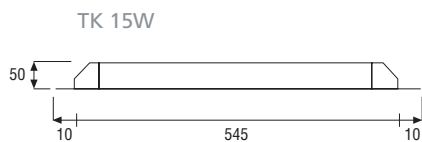

KOLFF es una empresa certificada ISO 9001:2000 por Underwriters Laboratories.

ILUMINACIÓN DE EMERGENCIA

LUMINARIAS

PARA CENTRALES DE EMERGENCIA KOLFF

- Luminarias de 12 ó 24 VDC para conexión directa a centrales de emergencia KOLFF.
- Ideales para montaje interior en hospitales, hoteles y colegios.
- Autonomía variable, dependiendo de la central utilizada y la cantidad de luminarias conectadas al sistema.
- Variedad de modelos disponibles.
- Montaje superficial o embutido.
- Garantía KOLFF.

Dimensiones (mm)

Modelo	Descripción
TK 15W 12V	Fluorescente 15 Watt / 12 VDC
TK 15W 24V	Fluorescente 15 Watt / 24 VDC
PK 15W 12V	Incandescente 15 Watt / 12 VDC
PK 15W 24V	Incandescente 15 Watt / 24 VDC
EK 20W 12V	Halógena embutida 20 Watt / 12 VDC
EK 20W 24V	Halógena embutida 20 Watt / 24 VDC