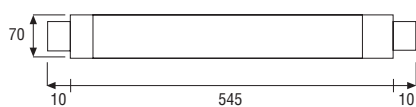

KOLFF es una empresa certificada ISO 9001:2000 por Underwriters Laboratories.

ILUMINACIÓN DE EMERGENCIA

LUMINARIAS

PARA CENTRALES DE EMERGENCIA KOLFF

- Luminarias de 12 ó 24 VDC para conexión directa a centrales de emergencia KOLFF.
- Ideales para montaje interior en hospitales, hoteles y colegios.
- Autonomía variable, dependiendo de la central utilizada y la cantidad de luminarias conectadas al sistema.
- Variedad de modelos disponibles.
- Montaje superficial o embutido.
- Garantía KOLFF.

Dimensiones (mm)

Modelo	Descripción
TK 15W 12V	Fluorescente 15 Watt / 12 VDC
TK 15W 24V	Fluorescente 15 Watt / 24 VDC
PK 15W 12V	Incandescente 15 Watt / 12 VDC
PK 15W 24V	Incandescente 15 Watt / 24 VDC
EK 20W 12V	Halógena embutida 20 Watt / 12 VDC
EK 20W 24V	Halógena embutida 20 Watt / 24 VDC