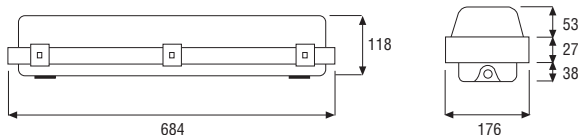

Modelo	KOLFF EF - 2559
Tipo	Equipo autónomo
Aplicación	Antipánico y evacuación
Lámpara	Fluorescente
Difusor	Policarbonato transparente con reflector de acero barnizado blando
Potencia	18 W
Flujo luminoso	100 lúmenes (lm)
Alimentación	220 VAC / 50 Hz , 220 VAC / 60 Hz
Autonomía	2 Hrs.
Batería	6 V / 1,8 AH de Níquel - Cadmio sellada y libre de mantenimiento
Cargador	Automático
Tiempo de carga	24 Hrs.
Gabinete	Policarbonato
Índice de protección	IP - 65
Peso	3 Kgr.

Dimensiones (mm)