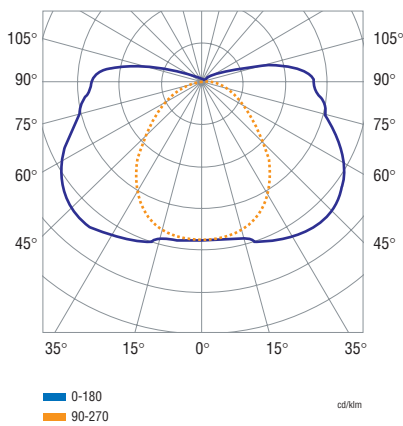

Curva Fotométrica