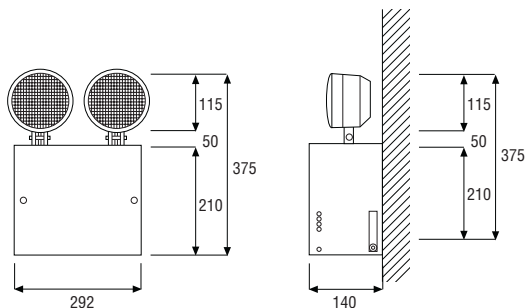

Dimensiones (mm)

KOLFF se reserva el derecho a modificar estas especificaciones, sin previo aviso.

Modelo	KOLFF ET - 2000 R
Tipo	Equipo autónomo no permanente
Aplicación	Evacuación, antipánico y trabajos peligrosos
Lámpara	2 focos sellados PAR 36 de 12V
Potencia	2 x 35 W
Superficie Iluminada	200 mts²
Alimentación	220 VAC 50 Hz / 60 Hz
Autonomía	4 Hrs. 30 Min.
Batería	1 batería de 12 V / 26 AH selladas y libre de mantenimiento
Cargador	Automático CSD (protección de sobrecarga y descarga profunda de la batería)
Tiempo de carga	24 Hrs.
Gabinete	Metálico con pintura electrostática
Índice de protección	IP - 42
Indicadores luminosos	Alimentación de 220 VAC, carga y descarga de la batería
Controles	Pulsador de prueba
Peso	13 Kgr.

Aplicación	Uso	Gabinete	Batería
▶ Evacuación ▶ Antipánico ▶ Trabajos peligrosos	▶ Interior	IP-42	CE