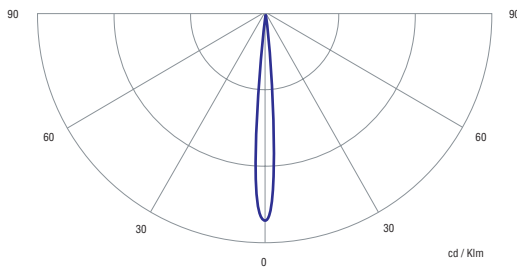

Curva Fotométrica