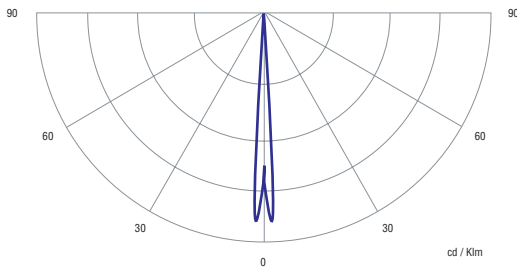

Curva Fotométrica