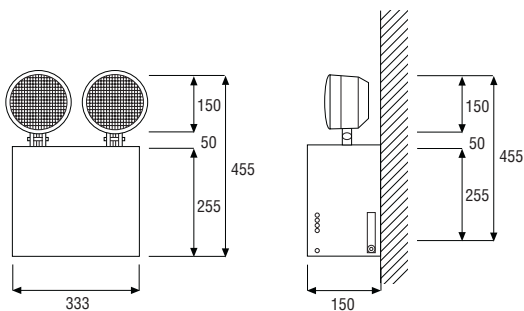

Dimensiones (mm)

KOLFF se reserva el derecho a modificar estas especificaciones, sin previo aviso.

Modelo	KOLFF KC - 2000
Tipo	Equipo autónomo no permanente
Aplicación	Evacuación y antipánico
Lámpara	2 focos sellados PAR 46 de 12 V
Potencia	2 x 60 W
Superficie Iluminada	250 mts²
Alimentación	220 VAC 50 Hz / 60 Hz
Autonomía	2 Hrs. 30 Min.
Batería	12 V / 26 AH sellada y libre de mantenimiento
Cargador	Automático CSD (protección de sobrecarga y descarga profunda de la batería)
Tiempo de carga	24 Hrs.
Gabinete	Metálico con pintura electrostática
Índice de protección	IP - 42
Indicadores luminosos	Alimentación de 220 VAC, carga y descarga de la batería
Controles	Pulsador de prueba
Peso	14 Kgr.

Aplicación	Uso	Gabinete	Batería
▶ Evacuación ▶ Antipánico	▶ Interior	IP-42	CE