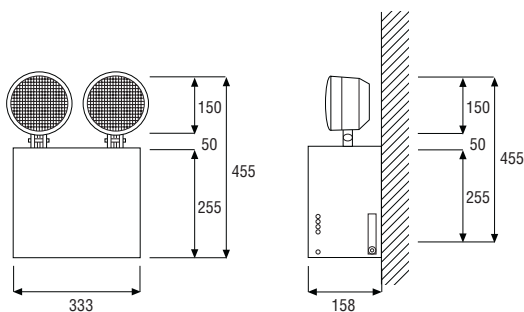

Dimensiones (mm)

Modelo	KOLFF KC - 2000 H
Tipo	Equipo autónomo no permanente
Aplicación	Evacuación, antipánico y trabajos peligrosos
Lámpara	2 focos halógenos sellados PAR 46
Potencia	2 x 50 W
Superficie Iluminada	300 mts²
Alimentación	220 VAC 50 Hz / 60 Hz
Autonomía	3 Hrs.
Batería	12 V / 26 AH sellada y libre de mantenimiento
Cargador	Automático CSD (protección de sobrecarga y descarga profunda de la batería)
Tiempo de carga	24 Hrs.
Gabinete	Metálico con pintura electrostática
Índice de protección	IP - 42
Indicadores luminosos	Alimentación de 220 VAC, carga y descarga de la batería
Controles	Pulsador de prueba
Peso	14 Kgr.

KOLFF se reserva el derecho a modificar estas especificaciones, sin previo aviso.

Aplicación	Uso	Gabinete	Batería
▶ Evacuación ▶ Antipánico ▶ Trabajos peligrosos	▶ Interior	IP-42	CE