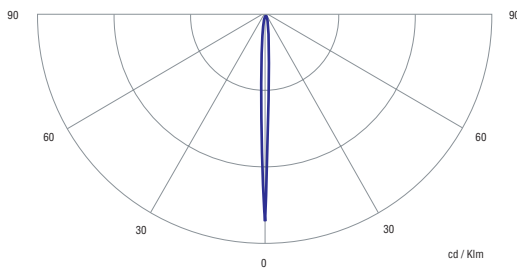

Curva Fotométrica