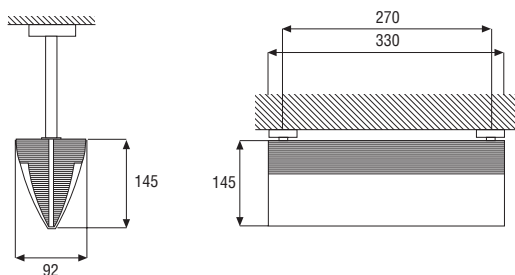

Dimensiones (mm)

Modelo	KOLFF ARGOS DOBLE
Tipo	Equipo autónomo con señalización permanente
Aplicación	Señalización, antipánico y evacuación
Lámpara	Fluorescente T5 con difusor de policarbonato
Potencia	8 W
Flujo luminoso	100 lúmenes (lm)
Superficie Iluminada	25 mts²
Alimentación	220 VAC 50 Hz / 220 VAC 60 Hz
Autonomía	1 Hr. 30 Min.
Batería	3,6 V / 1,5 AH de Níquel Cadmio sellada, libre de mantenimiento y vida útil mínima de 4 años
Cargador	Automático
Tiempo de carga	24 Hrs.
Gabinete	PC/ASA autoextinguible
Índice de protección	IP - 42
Peso	1,3 Kgr.

KOLFF se reserva el derecho a modificar estas especificaciones, sin previo aviso.

Aplicación	Uso	Luminaria				
▶ Señalización ▶ Antipánico ▶ Evacuación	▶ Interior					▶ UNE 20-392-93, EN 60598-2-22, EN 60598-1, EN 55015, EN 61547, 61000-3-2