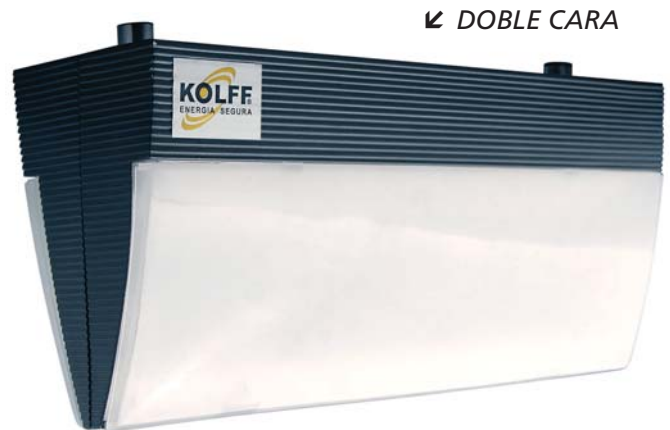

ILUMINACIÓN DE EMERGENCIA

KOLFF ARGOS DOBLE

FLUORESCENTE Y SEÑALIZACIÓN

- Diseño moderno y estilizado para instalación interior en recintos decorados.
- Solución de alta calidad.
- Uso opcional como señalización de emergencia, adhiriendo pictogramas a la superficie de cada difusor. Existen numerosos pictogramas disponibles.
- Cuerpo fabricado en PC/ASA
- Encendido automático e instantáneo ante cortes de energía eléctrica.
- Instalación tipo banderola o colgante.
- Garantía KOLFF.

↙ DOBLE CARA

Pictogramas