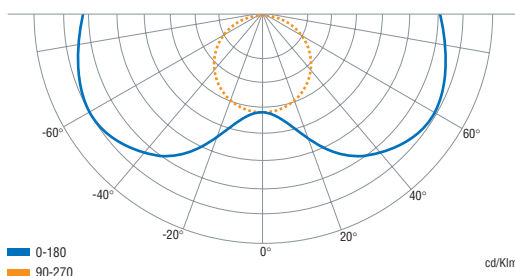

Curva Fotométrica