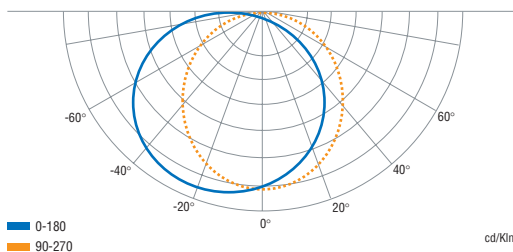

Curva Fotométrica