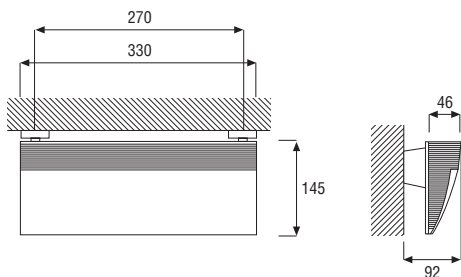

Dimensiones (mm)