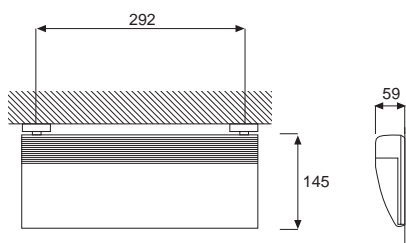

Dimensiones (mm)

KOLFF se reserva el derecho a modificar estas especificaciones, sin previo aviso.

Modelo	KOLFF VOLUTTA SIMPLE
Tipo	Equipo autónomo con LEDs adicionales para señalización permanente
Aplicación	Señalización, antipánico y evacuación
Lámpara	Fluorescente T5 con difusor de policarbonato
Potencia	6 W
Flujo luminoso	68 lúmenes (lm)
Alimentación	220 VAC 50 Hz / 60 Hz
Autonomía	1 Hr. 30 Min.
Batería	2,4 V / 1,5 AH de Níquel - Cadmio sellada y libre de mantenimiento
Cargador	Automático
Tiempo de carga	24 Hrs.
Gabinete	ABS autoextinguible
Índice de protección	IP - 42
Peso	650 gr.

Nch Elec. 4/2003	Uso	Luminaria		
▶ Señalización ▶ Antipánico ▶ Evacuación	▶ Interior			
▶ UNE 20- 392-93, EN 60598-2-22, EN 60598-1, EN 55015, EN 61000-3-2, EN 61547