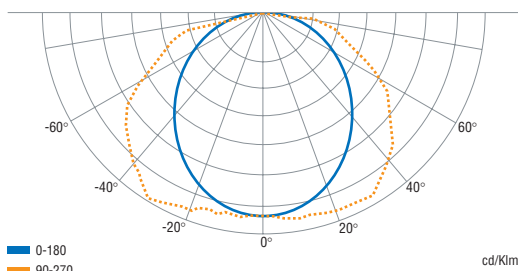

Curva Fotométrica