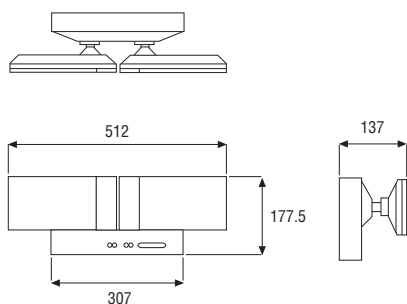

Dimensiones (mm)