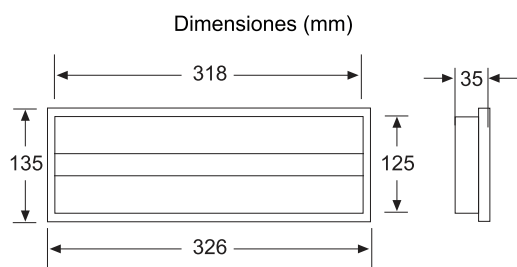

Diseño contemporáneo para ambientes con requerimientos de bajo impacto visual.
Para montaje sobre cielo o muro.

Uso opcional como señalización de emergencia, adhiriendo un pictograma.

*Superficie iluminada 60 mts²

- Encendido automático e instantáneo ante cortes de energía eléctrica
- Autonomía **1 Hr. 30 Min.**
- LED alta eficiencia
- Garantía KOLFF

Especificaciones

Modelo	KOLFF PLANISSIMO LED
Tipo	Equipo autónomo no permanente
Aplicación	Señalización, antipánico y evacuación
Luminaria	LED alta eficiencia
Consumo	6 W
Flujo luminoso total	220 lúmenes (lm)
*Superficie iluminada	60 mts²
Alimentación	220 V 50 / 60 Hz
Autonomía	1 Hr. 30 Min.
Batería	Níquel-Cadmio sellada, libre de mantenimiento y vida útil mínima de 4 años
Cargador	Automático
Tiempo de carga	24 Hrs.
Cuerpo	Polímero ABS autoextinguible
Indicadores luminosos	Diodo LED larga duración
Índice de protección	IP-42
Peso	726 grs.